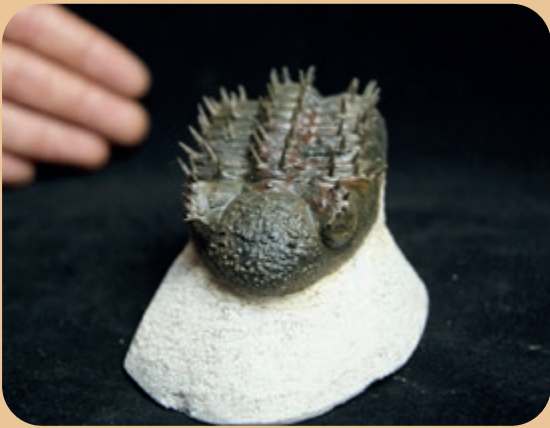

DROTOPS ARMATUS

DROTOPS ARMATUS

REF: 228

310€

MEDIDAS:

TRILOBITE: 8x5.4 CM

MATRIZ: 8.6x7.7 CM

3