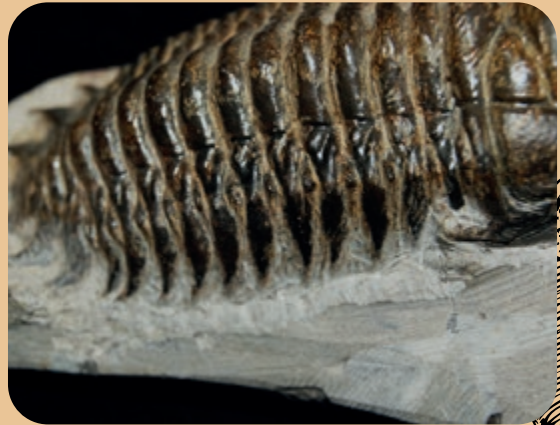

CROTALOCEPHALUS GIBBUS

REF: 37T

72€

MEDIDAS:

TRILOBITE: 8.5x3.8 CM

MATRIZ: 10.4x7 CM

57