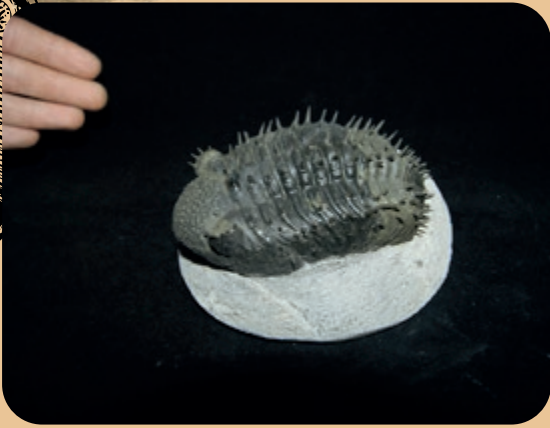

DROTOPS ARMATUS

REF: 229

310€

MEDIDAS:

TRILOBITE: 7.1x5.9 CM

MATRIZ: 7.2x6.1 CM

4

DROTOPS ARMATUS